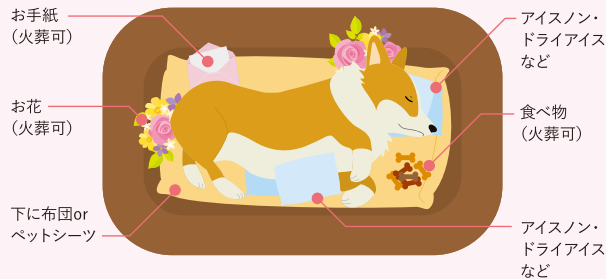

ペット
メモリアル心
PET MEMORIAL COCORO

大事なペットが生きてきた証を繋ぎ、
ご家族の気持ちを大切に、
安心できるペット火葬・ご葬儀を執り行います。

ペットの安置方法

棺に変わるものにご遺体を安置して、
上記イラストを参考に、冷静に対処してあげてください。
なお腹部・頭部は腐敗の進行が早いので、
アイスノンやドライアイスなどを当ててください。

火葬できる物

納められる副葬品	納められない物
<ul style="list-style-type: none"> ・お花 ・ご飯、おやつ類 ・手紙 	<ul style="list-style-type: none"> ・金属、ガラス類 ・化学繊維類 ・人形類 ・厚手の布団